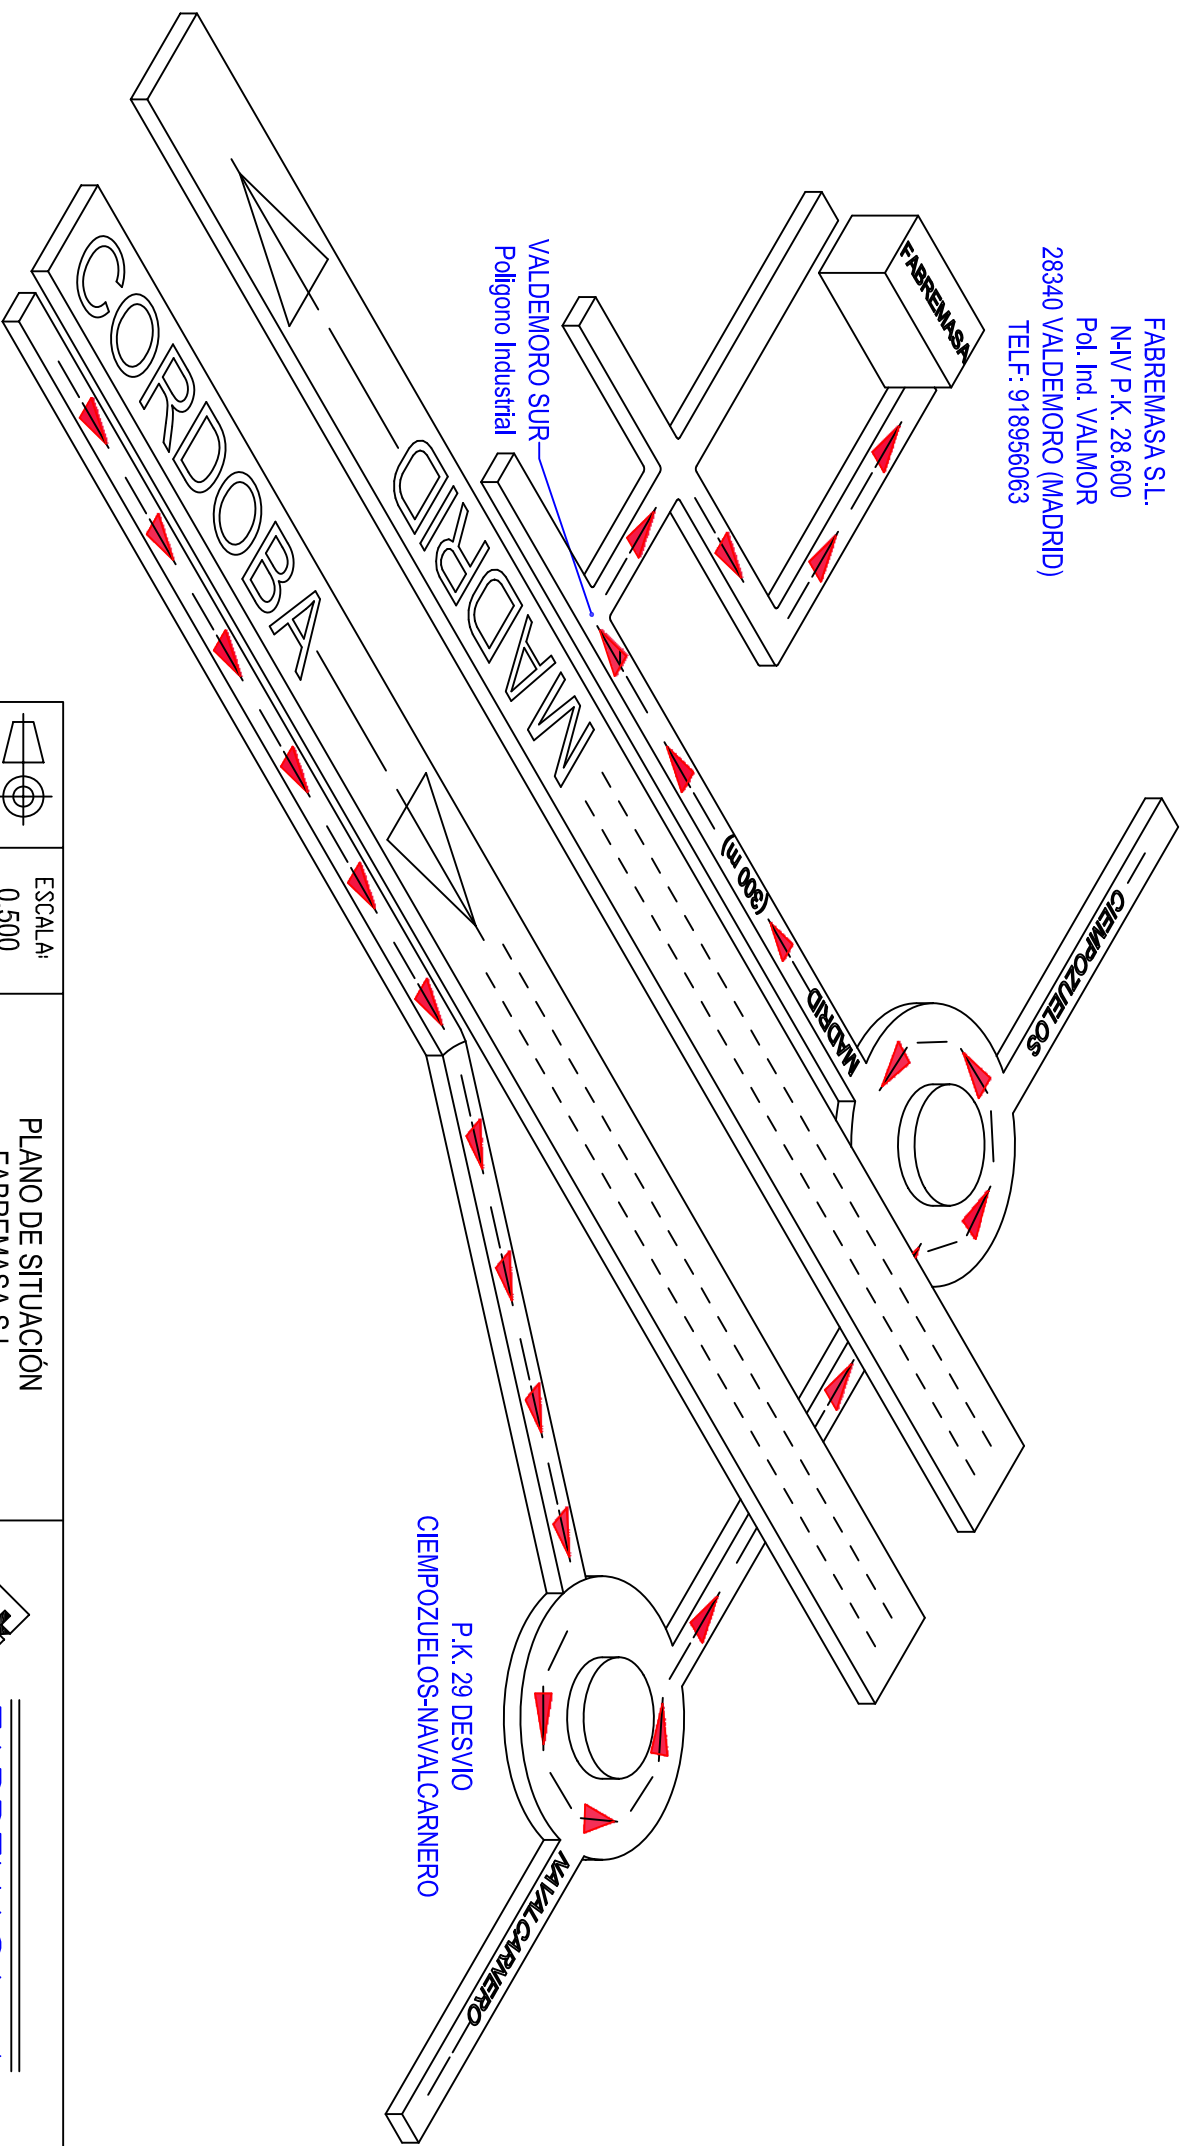

FABREMASA S.L.
 N-IV P.K. 28.600
 Pol. Ind. VALMOR
 28340 VALDEMORO (MADRID)
 TELF: 918956063

SALIDA 29 A-4

ESCALA:
 0,500

-ESTE PLANO ES PROPIEDAD DE FABREMASA, S.L.
 -PROHIBIDA SU UTILIZACION O REPRODUCCION SIN PERMISO DE LA PROPIEDAD.
 -FABREMASA SE RESERVA EL DERECHO A MODIFICAR LAS DIMENSIONES DE LOS EQUIPOS.

PLANO DE SITUACION
 FABREMASA S.L.

FABREMASA, S.L.

PLANO-SITUACION-FABREMASA

REV.: